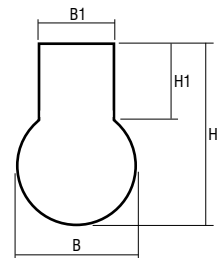

Haupttypen