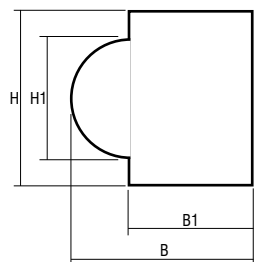

Raumleuchten Stil_170526

Best.-Nr.	Röhrenlänge	Leuchtenlänge „L“	Watt	Befestigungsabstände	VVG	EVG	switch-control	EVG 1-10 V	EVG digital	EVG DALI
Röhren T5 FH/FQ*			FH/FQ							
WL-STIL 1x14FH/24FQ	549 mm	574 mm	14/24	450 mm	•	•	•	•	•	•
WL-STIL 1x21FH/39FQ	849 mm	874 mm	21/39	650 mm	•	•	•	•	•	•
WL-STIL 1x28FH/54FQ	1149 mm	1174 mm	28/54	950 mm	•	•	•	•	•	•
WL-STIL 1x35FH/49,80FQ	1449 mm	1474 mm	35/49,80	1050 mm	•	•	•	•	•	•
*Durch intelligente EVGs (iEVG) mit Röhren FH und FQ bestückbar										
Röhren T8										
WL-STIL 1x18	590 mm	620 mm	18	450 mm	•	•	•	•	•	•
WL-STIL 1x30	895 mm	925 mm	30	650 mm	•	•	•	•	•	•
WL-STIL 1x36/970	970 mm	1000 mm	36/970	650 mm	•	•	•	•	•	•
WL-STIL 1x38	1047 mm	1077 mm	38	650 mm	•	•	•	•	•	•
WL-STIL 1x36/1200	1200 mm	1230 mm	36/1200	750 mm	•	•	•	•	•	•
WL-STIL 1x58	1500 mm	1530 mm	58	1050 mm	•	•	•	•	•	•