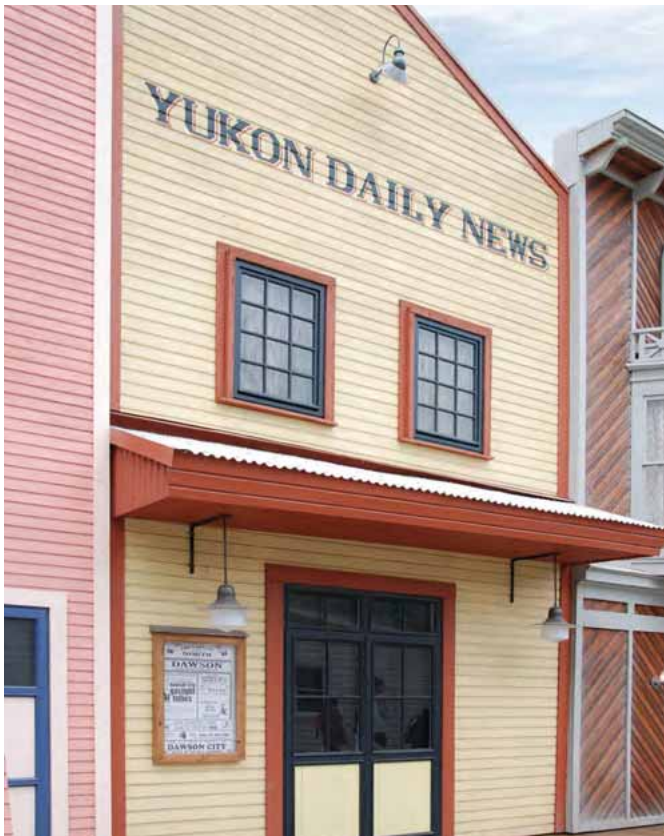

„Yukon Bay“, Erlebnis-Zoo, Hannover

Die Leuchte Bingen als Sonderanfertigung als Lichterkette aus der Kollektion EBOLICHT

EBOLICHT
SEIT 1911

Beratung/Produktvorschlag: DieLichtberater, Michael Feller, Alte Straße 16, D-30989 Gehren. Generalplanung: :dan pearlman erlebnisarchitektur gmbh, Berlin.

Unternehmen Referenz_100706

„Yukon Bay“, Erlebnis-Zoo, Hannover

Die Leuchte Essen als Sonderanfertigung, Hannover Spitzzyliner Wand sowie Berlin Wand aus der Kollektion EBOLICHT

EBOLICHT
SEIT 1911

Beratung/Produktvorschlag: DieLichtberater, Michael Feller, Alte Straße 16, D-30989 Gehrden. Generalplanung: :dan pearman erlebnisarchitektur gmbh, Berlin.