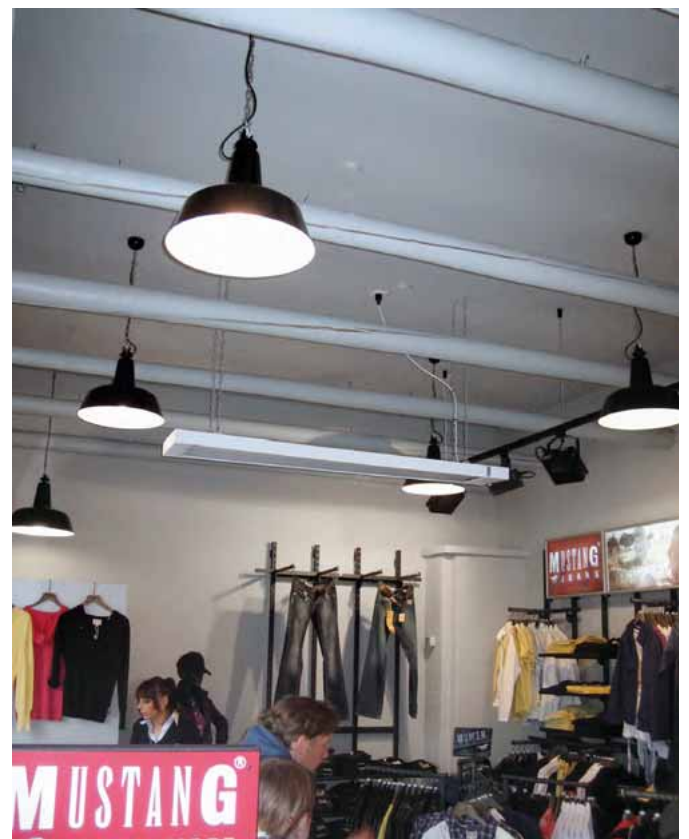

Europa-Park, „blue fire MEGACOASTER“, Rust

Die Leuchte Berlin als Hänge- und Wandleuchte mit Patina aus der Kollektion EBOLICHT

EBOLICHT
SEIT 1911

Planung: Becker-Lichttechnik, S. Becker, Jakob-Zimmermann-Straße 12, 79331 Teningen

Europa-Park, „Abenteuer Atlantis“ und Shops, Rust

Die Leuchte Mainz Zylinder Wand sowie Berlin aus der Kollektion EBOLICHT

EBOLICHT
SEIT 1911

Planung: Becker-Lichttechnik, S. Becker, Jakob-Zimmermann-Straße 12, 79331 Teningen

Unternehmen Referenz_100706

Europa-Park, „Crazy Taxi“, Rust

Die Leuchte Köln als Hänge- und Wandleuchte mit Patina aus der Kollektion EBOLICHT

EBOLICHT
SEIT 1911

Planung: Becker-Lichttechnik, S. Becker, Jakob-Zimmermann-Straße 12, 79331 Teningen