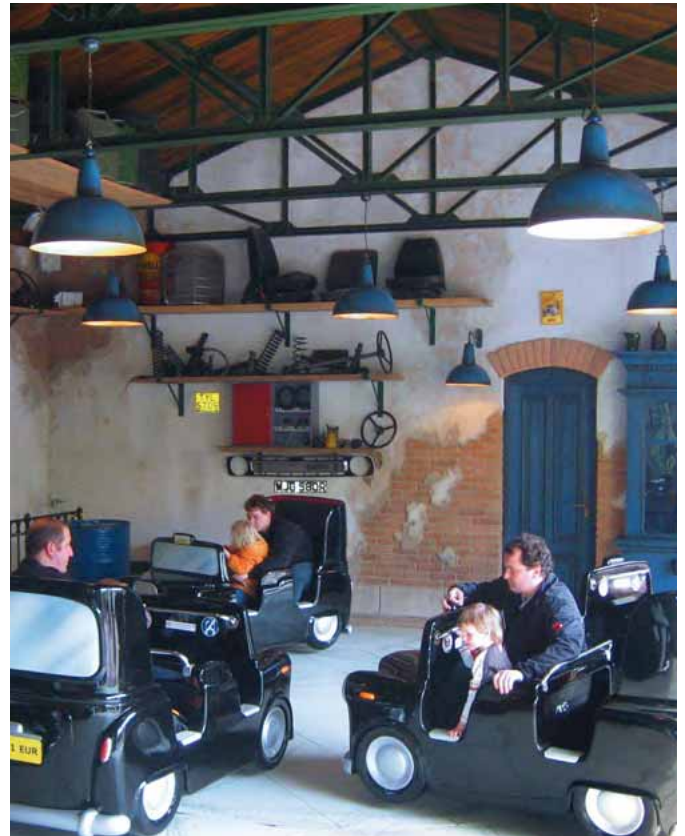

Europa-Park, „blue fire MEGACOASTER“, Rust

Die Leuchte Berlin als Hänge- und Wandleuchte mit Patina aus der Kollektion EBOLICHT

EBOLICHT
SEIT 1911

Planung: Becker-Lichttechnik, S. Becker, Jakob-Zimmermann-Straße 12, 79331 Teningen

Europa-Park, „Abenteuer Atlantis“ und Shops, Rust

Die Leuchte Mainz Zylinder Wand sowie Berlin aus der Kollektion EBOLICHT

EBOLICHT
SEIT 1911

Planung: Becker-Lichttechnik, S. Becker, Jakob-Zimmermann-Straße 12, 79331 Teningen

Unternehmen Referenz_100706

Europa-Park, „Crazy Taxi“, Rust

Die Leuchte Köln als Hänge- und Wandleuchte mit Patina aus der Kollektion EBOLICHT

EBOLICHT
SEIT 1911

Planung: Becker-Lichttechnik, S. Becker, Jakob-Zimmermann-Straße 12, 79331 Teningen