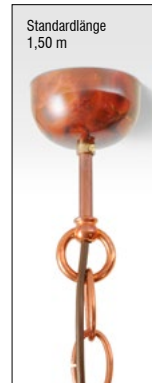

Die rustikale Leuchte mit Halbkugel-Reflektor und erhöhtem Kuppelaufsatz beeindruckt durch ihr Spiel mit Form und Größe.

Aus traditionell gefertigten Kupferdrückteilen. Ihren besonderen Charakter erhält die Leuchte durch den außergewöhnlichen Einsatz von Zierlöchern, die dem Raum durch ihre Lichtstreuung eine reizvolle Atmosphäre verleihen.

Nahezu alle Klassikleuchten der Kollektion EBOLICHT sind in der Ausführung „Vulkano“ erhältlich.

ebo

Vulkano Erfurt

Kollektion ebo

<p>Abgebildete Leuchte: Reflektor-Ø 400 mm, aus Kupfer geflammt, allseits mit Klarlack glänzend geschützt (K/G), massive Kupferkette mit braunem PVC-Kabel (KK/PB) 1,5 m lang, mit Kupfer-Baldachin Halbkugel Ø 80 mm</p> <p>Mit hochwertiger Fassung E27, für Glühlampen bis max. 100 Watt</p>	<p>Reflektor-Ø / Leuchtenhöhe 350 mm / 375 mm 400 mm / 400 mm 500 mm / 450 mm Haupttypen</p> <p>Extras • Aufbau auch geeignet für Sonderbestückungen mit Vorschaltgeräten</p> <p>Sonderausführungen auf Anfrage</p>	<p>Individuelle Zierlöcher</p> 	 E27  E27  230 V 50 Hz  IP 20
--	---	---	---

Materialien - Oberflächen

Kupfer gebrannt

Klarlack matt
K/M

Klarlack glänzend
K/G

Aufhängungen mit Baldachin

Ausziehbar
0,40 – 1,20 m

Handseil-Rolly natur
HR/N

Standardlänge
1,50 m

PVC-Kabel braun
K/PB

Standardlänge
1,50 m

Kupferkette, PVC-Kabel
braun KK/PB

Ausziehbar
0,40 – 1,20 m

PVC-Rolly braun
PR/B