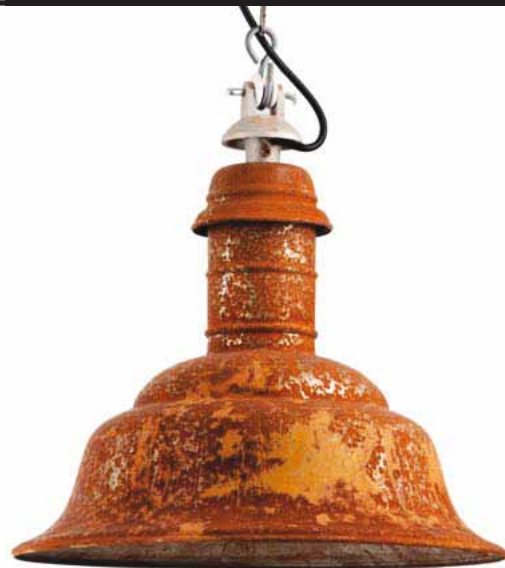

EBOLICHT
— SEIT 1911 —

Berlin

Kollektion EBOLICHT

Bestellbeispiel:

Berlin, Reflektor-Ø 400 mm
Stahlblech roh (S/R), dem natürlichen Altern überlassen
Alu-Gussaufhängung mit Kette roh/schwarzes PVC-Kabel (AGK/PS)

Die Leuchte in Stahlblech, roh ist mit der unlackierten Oberfläche dem natürlichen Altern überlassen. Nach einiger Zeit entwickelt sich eine individuelle Rostpatina.

Alle Bestellvarianten finden Sie auf dem ausführlichen Produktblatt

EBOLICHT
— SEIT 1911 —

Dortmund

Kollektion EBOLICHT

Bestellbeispiel:

Dortmund, Reflektor-Ø 350 mm
Stahlblech roh (S/R), dem natürlichen Altern überlassen
Alu-Gussaufhängung mit Kette roh/schwarzes PVC-Kabel (AGK/PS)