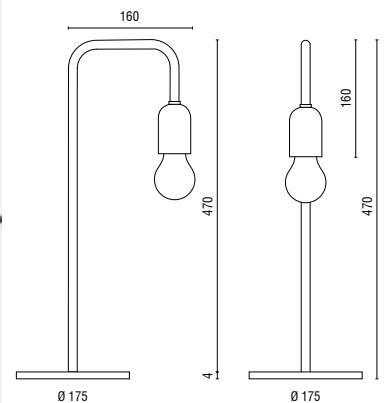

Plate

FORM B

Leuchtmittel

E27 bis 100 Watt

Material

Standfuß, Rohr und Fassungshülle Stahl
Kabel-Zwischenschalter
PVC-Kabel 1,50 Meter schwarz

Lackierung

Allseits
Tiefschwarz RAL 9005 seidenmatt
Verkehrsweiß RAL 9016 glänzend
Weißaluminium RAL 9006 glänzend
Klarlack seidenmatt

Kabel

PVC- und Textilvarianten möglich

Leuchtmittel freistrahlend

Kabel-Zwischenschalter

Direkte Zulentlastung aus dem Standrohr

Hinweis

Sonderausführungen und RAL-Lackierungen möglich

FORM B_Plate_200929