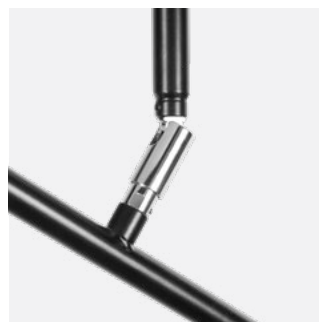

Plane

FORM B

Leuchtmittel
2x E27 bis 100 Watt

Material
Rohr und Fassungshüllen Stahl
Gelenk Messing vernickelt

Lackierung
Allseits
Tiefschwarz RAL 9005 seidenmatt
Verkehrsweiß RAL 9016 glänzend
Weißaluminium RAL 9006 glänzend
Klarlack seidenmatt

Leuchtmittel freistrahlernd

Gelenk 360 Grad horizontal und vertikal drehbar

Baldachin in Halbkugelform Ø 100 mm mit Pendelrohr

Hinweis
Pendelrohr in Wunschlänge möglich
Sonderausführungen und RAL-Lackierungen möglich