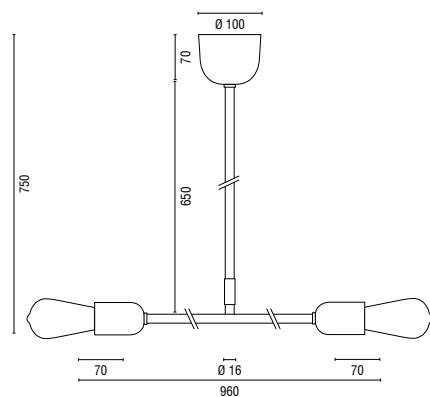

Plane

FORM B

Leuchtmittel
2x E27 bis 100 Watt

Material
Rohr und Fassungshüllen Stahl
Gelenk Messing vernickelt

Lackierung
Allseits
Tiefschwarz RAL 9005 seidenmatt
Verkehrsweiß RAL 9016 glänzend
Weißaluminium RAL 9006 glänzend
Klarlack seidenmatt

Leuchtmittel freistrahlernd

Gelenk 360 Grad horizontal und vertikal drehbar

Baldachin in Halbkugelform Ø 100 mm mit Pendelrohr

Hinweis
Pendelrohr in Wunschlänge möglich
Sonderausführungen und RAL-Lackierungen möglich