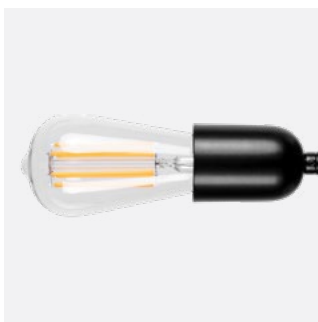

Plane

FORM B

Leuchtmittel
2x E27 bis 100 Watt

Material
Rohr und Fassungshüllen Stahl
Gelenk Messing vernickelt

Lackierung
Allseits
Tiefschwarz RAL 9005 seidenmatt
Verkehrsweiß RAL 9016 glänzend
Weißaluminium RAL 9006 glänzend
Klarlack seidenmatt

Leuchtmittel freistrahlernd

Gelenk 360 Grad horizontal und vertikal drehbar

Baldachin in Halbkugelform Ø 100 mm mit Pendelrohr

Hinweis
Pendelrohr in Wunschlänge möglich
Sonderausführungen und RAL-Lackierungen möglich