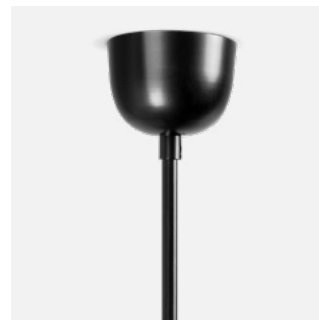

Pin

FORM B

**Leuchtmittel**

E27 bis 100 Watt

Material

Fassungshülle Aluminium
PVC-Kabel 1,50 Meter schwarz

Lackierung

Allseits
Tiefschwarz RAL 9005 seidenmatt
Verkehrsweiß RAL 9016 glänzend
Weißaluminium RAL 9006 glänzend

Kabel

PVC- und Textilvarianten möglich

Baldachin in Halbkugelform Ø 80 mm mit
PVC-Kabel schwarz

Hinweis

Sonderausführungen und RAL-Lackierungen möglich

FORM B_Pin_180508