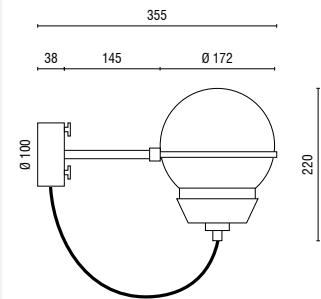

Hover

FORM B

Leuchtmittel

E27 bis 60 Watt

Material

Gusskopf Aluminium
Wandhalterung, Rohr und Ring Stahl
PVC-Kabel 400 mm schwarz

Lackierung

Allseits
Tiefschwarz RAL 9005 seidenmatt
Verkehrsweiß RAL 9016 glänzend
Weißaluminium RAL 9006 glänzend

Kabel

PVC- und Textilvarianten möglich

Schraubverbindungen
Messing vernickelt

Glas wird durch den Ring gehalten

Gusskopf als Glasaufnahme

Hinweis

Sonderausführungen und RAL-Lackierungen möglich

FORM B Hover 211217