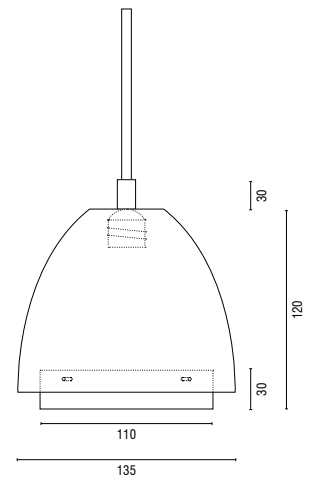

### Material

Reflektor Stahl  
PVC-Kabel 1,50 Meter schwarz

### Kabel

PVC- und Textilvarianten möglich

Dekorring zum Einhängen, wechselbar

Dekorring in unterschiedlichen Farben möglich

Baldachin in Halbkugelform Ø 80 mm mit PVC-Kabel schwarz