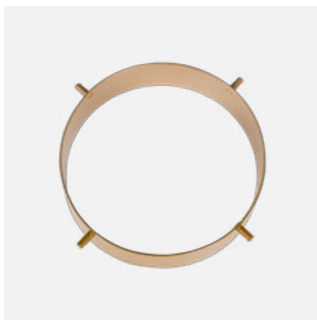

### Material

Reflektor Stahl  
PVC-Kabel 1,50 Meter schwarz

### Lackierung

Allseits  
Tiefschwarz RAL 9005 seidenmatt  
Verkehrsweiß RAL 9016 glänzend  
Weißaluminium RAL 9006 glänzend  
Klarlack seidenmatt

### Dekorring

Pergold RAL 1036 seidenmatt

### Kabel

PVC- und Textilvarianten möglich

Dekorring zum Einhängen, wechselbar

Dekorring in unterschiedlichen Farben möglich

Baldachin in Halbkugelform Ø 80 mm mit PVC-Kabel schwarz