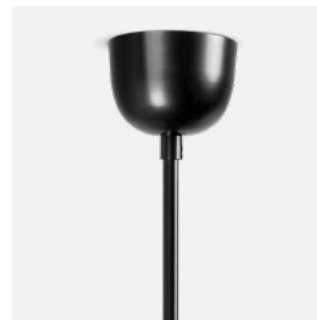

### Material

Reflektor Stahl  
PVC-Kabel 1,50 Meter schwarz

### Kabel

PVC- und Textilvarianten möglich

Dekorring zum Einhängen, wechselbar

Dekorring in unterschiedlichen Farben möglich

Baldachin in Halbkugelform Ø 80 mm mit PVC-Kabel schwarz