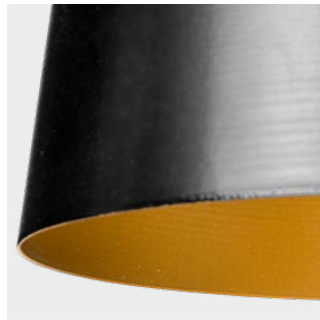

Chimney

FORM B

Leuchtmittel

E27 bis 100 Watt

Material

Reflektor Aluminium
PVC-Kabel 1,50 Meter schwarz

Lackierung

Außen
Tiefschwarz RAL 9005 seidenmatt
Verkehrsweiß RAL 9016 glänzend
Weißaluminium RAL 9006 glänzend
Innen
Perlgold RAL 1036 seidenmatt

Kabel

PVC- und Textilvarianten möglich

Innen in Perlgold RAL 1036 seidenmatt lackiert

Baldachin in Halbkugelform
Ø 80 mm mit PVC-Kabel schwarz

Hinweis

Sonderausführungen und RAL-Lackierungen möglich