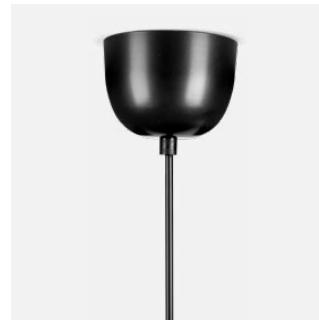

Chimney

FORM B

Leuchtmittel

E27 bis 100 Watt

Material

Reflektor Aluminium
PVC-Kabel 1,50 Meter schwarz

Lackierung

Außen
Tiefschwarz RAL 9005 seidenmatt
Verkehrsweiß RAL 9016 glänzend
Weißaluminium RAL 9006 glänzend
Innen
Perlgold RAL 1036 seidenmatt

Kabel

PVC- und Textilvarianten möglich

Innen in Perlgold RAL 1036 seidenmatt lackiert

Baldachin in Halbkugelform
Ø 80 mm mit PVC-Kabel schwarz

Hinweis

Sonderausführungen und RAL-Lackierungen möglich