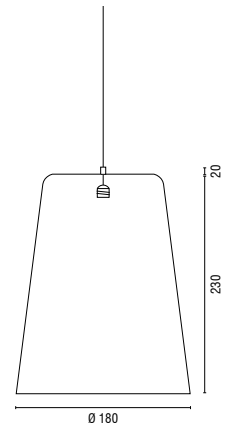

Chimney

FORM B

Leuchtmittel

E27 bis 100 Watt

Material

Reflektor Aluminium
PVC-Kabel 1,50 Meter schwarz

Lackierung

Außen
Tiefschwarz RAL 9005 seidenmatt
Verkehrsweiß RAL 9016 glänzend
Weißaluminium RAL 9006 glänzend
Innen
Perlgold RAL 1036 seidenmatt

Kabel

PVC- und Textilvarianten möglich

Innen in Perlgold RAL 1036 seidenmatt lackiert

Baldachin in Halbkugelform
Ø 80 mm mit PVC-Kabel schwarz

Hinweis

Sonderausführungen und RAL-Lackierungen möglich