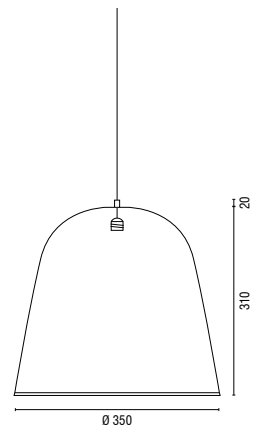

### Kabel

PVC- und Textilvarianten möglich

Innen in Perlgold RAL 1036 seidenmatt lackiert

Baldachin in Halbkugelform  
Ø 80 mm mit PVC-Kabel schwarz