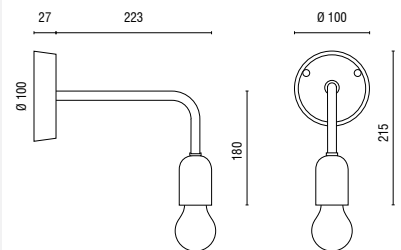

Angle

FORM B

Leuchtmittel

E27 bis 100 Watt

Material

Wandhalterung Aluminium,
Rohr und Fassungshülle Stahl

Lackierung

Allseits

Tiefschwarz RAL 9005 seidenmatt
Verkehrsweiß RAL 9016 glänzend
Weißaluminium RAL 9006 glänzend

Leuchtmittel freistrahlend

Wandhalterung

Hinweis

Sonderausführungen und RAL-Lackierungen möglich

FORM B_Angle_200929