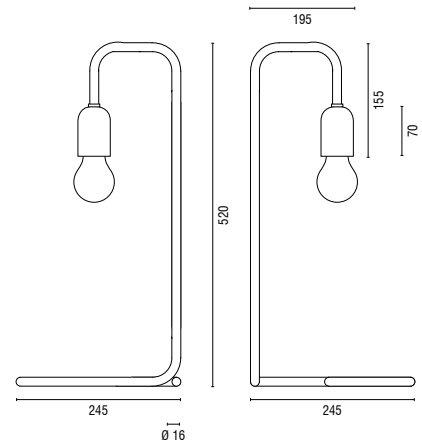

Swivel

FORM B

Leuchtmittel

E27 bis 100 Watt

Material

Rohr und Fassungshülle Stahl
Kabel-Zwischenschalter
PVC-Kabel 1,50 Meter schwarz

Lackierung

Allseits
Tiefschwarz RAL 9005 seidenmatt
Verkehrsweiß RAL 9016 glänzend
Weißaluminium RAL 9006 glänzend
Klarlack seidenmatt

Kabel

PVC- und Textilvarianten möglich

Leuchtmittel freistrahlend

Kabel-Zwischenschalter

PVC-Kabel mit Schukostecker

Hinweis

Sonderausführungen und RAL-Lackierungen möglich

FORM B_Swivel_180329