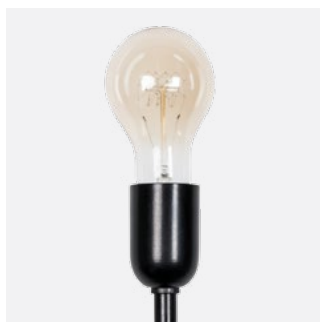

Pole

FORM B

Leuchtmittel

E27 bis 100 Watt

Material

Standfuß, Rohr und Fassungshülle Stahl
Kabel-Fußschalter
PVC-Kabel 1,50 Meter schwarz

Lackierung

Allseits
Tiefschwarz RAL 9005 seidenmatt
Verkehrsweiß RAL 9016 glänzend
Weißaluminium RAL 9006 glänzend
Klarlack seidenmatt

Kabel

PVC- und Textilvarianten möglich

Leuchtmittel freistrahlend

Kabel-Fußschalter

PVC-Kabel mit Schukostecker

Hinweis

Sonderausführungen und RAL-Lackierungen möglich

FORM B_Pole_170410