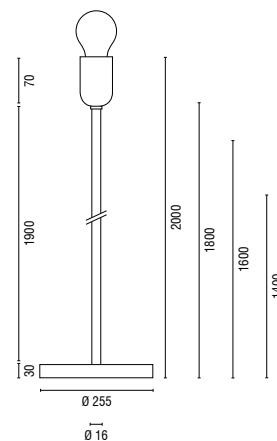

Leuchtmittel freistrahlend