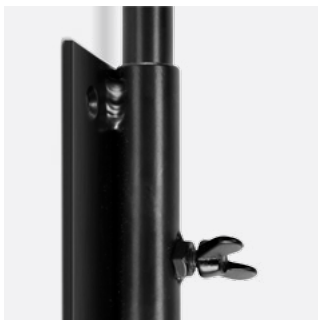

Hoop

FORM B

Leuchtmittel

E27 bis 100 Watt

Material

Wandhalterung, Rohr und Fassungshülle Stahl
Kabel-Zwischenschalter
PVC-Kabel 1,50 Meter schwarz

Lackierung

Allseits

Tiefschwarz RAL 9005 seidenmatt
Verkehrsweiß RAL 9016 glänzend
Weißaluminium RAL 9006 glänzend
Klarlack seidenmatt

Kabel

PVC- und Textilvarianten möglich

Wandhalterung mit Feststell-Flügelschraube zum Schwenken des Wandarms