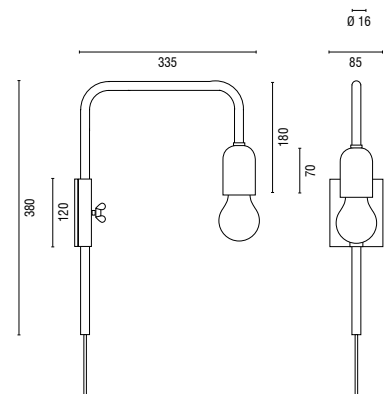

Hoop

FORM B

Leuchtmittel

E27 bis 100 Watt

Material

Wandhalterung, Rohr und Fassungshülle Stahl
Kabel-Zwischenschalter
PVC-Kabel 1,50 Meter schwarz

Lackierung

Allseits

Tiefschwarz RAL 9005 seidenmatt
Verkehrsweiß RAL 9016 glänzend
Weißaluminium RAL 9006 glänzend
Klarlack seidenmatt

Kabel

PVC- und Textilvarianten möglich

Wandhalterung mit Feststell-Flügelschraube zum Schwenken des Wandarms

Kabel-Zwischenschalter

PVC-Kabel mit Schukostecker

Hinweis

Sonderausführungen und RAL-Lackierungen möglich

230 V
50 Hz

IP 20