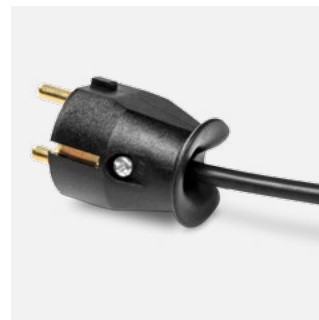

Hoop

FORM B

Leuchtmittel

E27 bis 100 Watt

Material

Wandhalterung, Rohr und Fassungshülle Stahl
Kabel-Zwischenschalter
PVC-Kabel 1,50 Meter schwarz

Lackierung

Allseits

Tiefschwarz RAL 9005 seidenmatt
Verkehrsweiß RAL 9016 glänzend
Weißaluminium RAL 9006 glänzend
Klarlack seidenmatt

Kabel

PVC- und Textilvarianten möglich

Wandhalterung mit Feststell-Flügelschraube zum Schwenken des Wandarms

Kabel-Zwischenschalter

PVC-Kabel mit Schukostecker

Hinweis

Sonderausführungen und RAL-Lackierungen möglich

230 V
50 Hz

IP 20