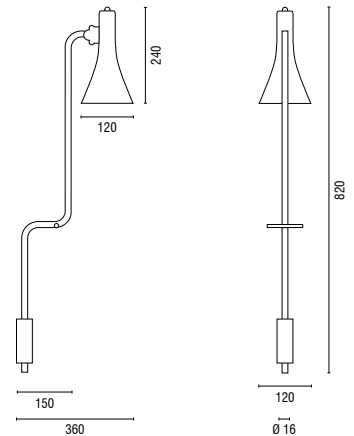

Kugelgelenk vernickelt, horizontal und vertikal schwenkbar