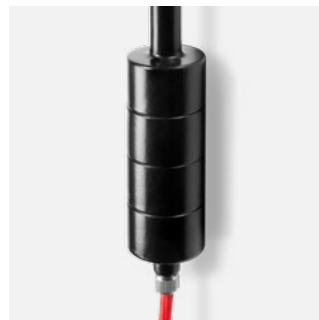

### Material

Reflektor Aluminium  
Rohr und Gewichte Stahl  
Gelenk Messing vernickelt  
Textil-Kabel 2,00 Meter rot

### Lackierung

Außen  
Tiefschwarz RAL 9005 seidenmatt  
Verkehrsweiß RAL 9016 glänzend  
Weißaluminium RAL 9006 glänzend  
Innen  
Verkehrsweiß RAL 9016 glänzend

### Kabel

PVC- und Textilvarianten möglich

Kugelgelenk vernickelt, horizontal und vertikal schwenkbar

Stahlgewichte

Rotes Textil-Kabel mit Fußschalter und Schukostecker