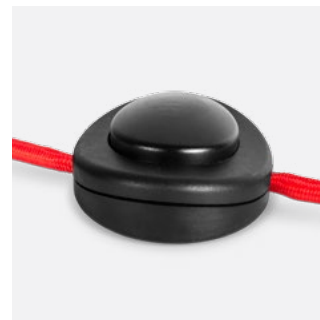

### Material

Reflektor Aluminium  
Rohr und Gewichte Stahl  
Gelenk Messing vernickelt  
Textil-Kabel 2,00 Meter rot

### Kabel

PVC- und Textilvarianten möglich

Kugelgelenk vernickelt, horizontal und vertikal schwenkbar

Stahlgewichte

Rotes Textil-Kabel mit Fußschalter und Schukostecker