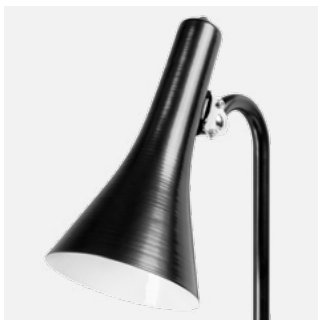

### Leuchtmittel

E27 bis 100 Watt

### Material

Reflektor Aluminium  
Rohr und Gewichte Stahl  
Gelenk Messing vernickelt  
Textil-Kabel 2,00 Meter rot

### Lackierung

Außen  
Tiefschwarz RAL 9005 seidenmatt  
Verkehrsweiß RAL 9016 glänzend  
Weißaluminium RAL 9006 glänzend  
Innen  
Verkehrsweiß RAL 9016 glänzend

### Kabel

PVC- und Textilvarianten möglich

Kugelgelenk vernickelt, horizontal und vertikal schwenkbar

Stahlgewichte

Rotes Textil-Kabel mit Fußschalter und Schukostecker