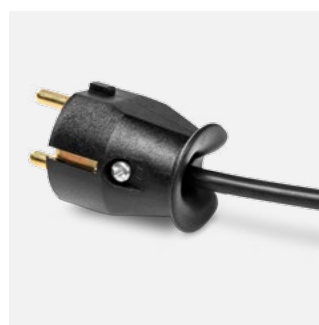

Arc

FORM B

Leuchtmittel

E27 bis 100 Watt

Material

Standfuß, Rohr und Fassungshülle Stahl
Schalter Messing vernickelt
PVC-Kabel 1,50 Meter schwarz

Lackierung

Allseits
Klarlack seidenmatt
Tiefschwarz RAL 9005 seidenmatt
Verkehrsweiß RAL 9016 glänzend
Weißaluminium RAL 9006 glänzend

Kabel

PVC- und Textilvarianten möglich

Leuchtmittel freistrahlend

Standfuß mit Kippschalter vernickelt

PVC-Kabel mit Schukostecker

Hinweis

Sonderausführungen und RAL-Lackierungen möglich

FORM B_Arc_170410