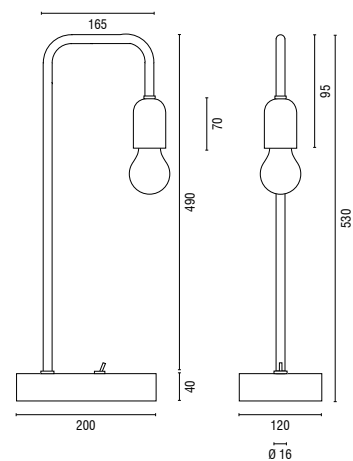

Leuchtmittel freistrahlend