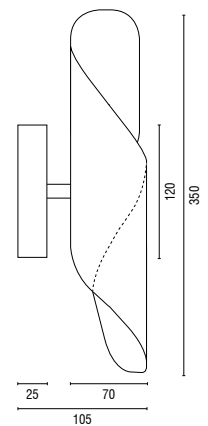

Spiral

FORM B

**Leuchtmittel**

E14 bis 60 Watt

Material

Reflektor Stahl
Halterung Stahl

Lackierung

Allseits
Tiefschwarz RAL 9005 seidenmatt
Verkehrsweiß RAL 9016 glänzend
Weißaluminium RAL 9006 glänzend
Klarlack seidenmatt

**Hinweis**

Wandrohr in Wunschlänge möglich
Sonderausführungen und RAL-Lackierungen möglich

FORM B_Spiral_170405

230 V
50 Hz

IP 20