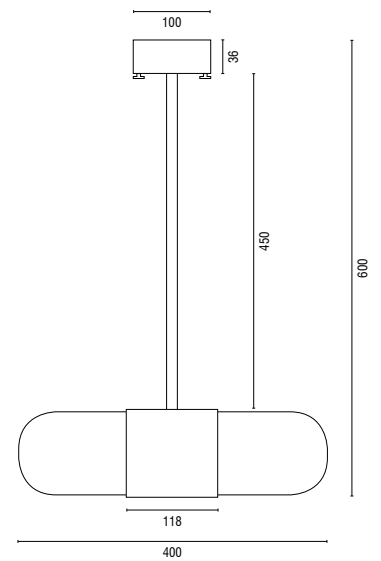

Pill 600

FORM B

Leuchtmittel

2x E27 bis 100 Watt

Material

Halterung und Rohr Stahl
Zylindergläser mattiert Ø 110 mm 18-k/m

Lackierung

Allseits
Klarlack seidenmatt
Tiefschwarz RAL 9005 seidenmatt
Verkehrsweiß RAL 9016 glänzend
Weißaluminium RAL 9006 glänzend

Schraubverbindungen Messing vernickelt

Hinweis

Pendelrohr in Wunschlänge möglich
Sonderausführungen und RAL-Lackierungen möglich
Zylindergläser auch in klar 18-k erhältlich

FORM B_Pill 600_170405