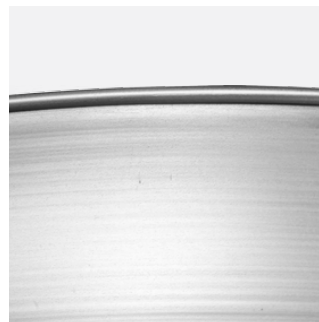

Bowl

FORM B

Leuchtmittel

2x E27 bis 100 Watt

Material

Reflektor Stahl
Reflektionsplatte Stahl

Lackierung

Allseits
Klarlack seidenmatt
Tiefschwarz RAL 9005 seidenmatt
Verkehrsweiß RAL 9016 glänzend
Weißaluminium RAL 9006 glänzend
Reflektionsplatte
Verkehrsweiß RAL 9016 glänzend

Gebördelter Rand

Hinweis

Sonderausführungen und RAL-Lackierungen möglich

FORM B_Bowl_170405