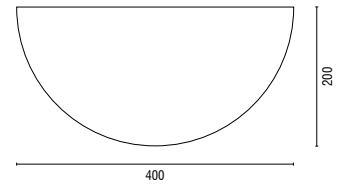

Bowl

FORM B

Leuchtmittel

2x E27 bis 100 Watt

Material

Reflektor Stahl
Reflektionsplatte Stahl

Lackierung

Allseits
Klarlack seidenmatt
Tiefschwarz RAL 9005 seidenmatt
Verkehrsweiß RAL 9016 glänzend
Weißaluminium RAL 9006 glänzend
Reflektionsplatte
Verkehrsweiß RAL 9016 glänzend