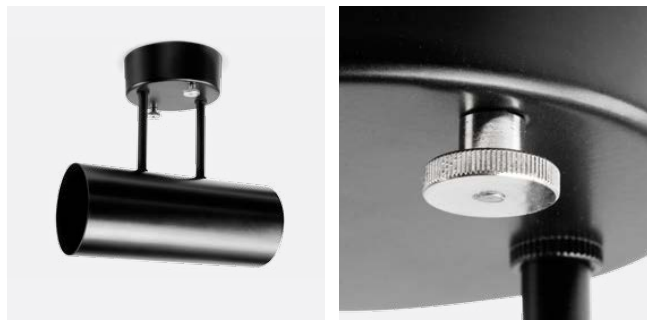

Tunnel

FORM B

Leuchtmittel

E27 bis 100 Watt

Material

Reflektor Stahl
Halterung und Rohr Stahl

Lackierung

Allseits
Tiefschwarz RAL 9005 seidenmatt
Verkehrsweiß RAL 9016 glänzend
Weißaluminium RAL 9006 glänzend
Klarlack seidenmatt

Hinweis

Wandrohre in Wunschlänge möglich
Sonderausführungen und RAL-Lackierungen möglich

Schraubverbindungen Messing vernickelt

FORM B_Tunnel_170405