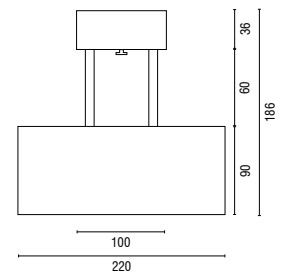

Tunnel

FORM B

Leuchtmittel

E27 bis 100 Watt

Material

Reflektor Stahl
Halterung und Rohr Stahl

Lackierung

Allseits
Tiefschwarz RAL 9005 seidenmatt
Verkehrsweiß RAL 9016 glänzend
Weißaluminium RAL 9006 glänzend
Klarlack seidenmatt

Hinweis

Wandrohre in Wunschlänge möglich
Sonderausführungen und RAL-Lackierungen möglich

Schraubverbindungen Messing vernickelt

FORM B_Tunnel_170405