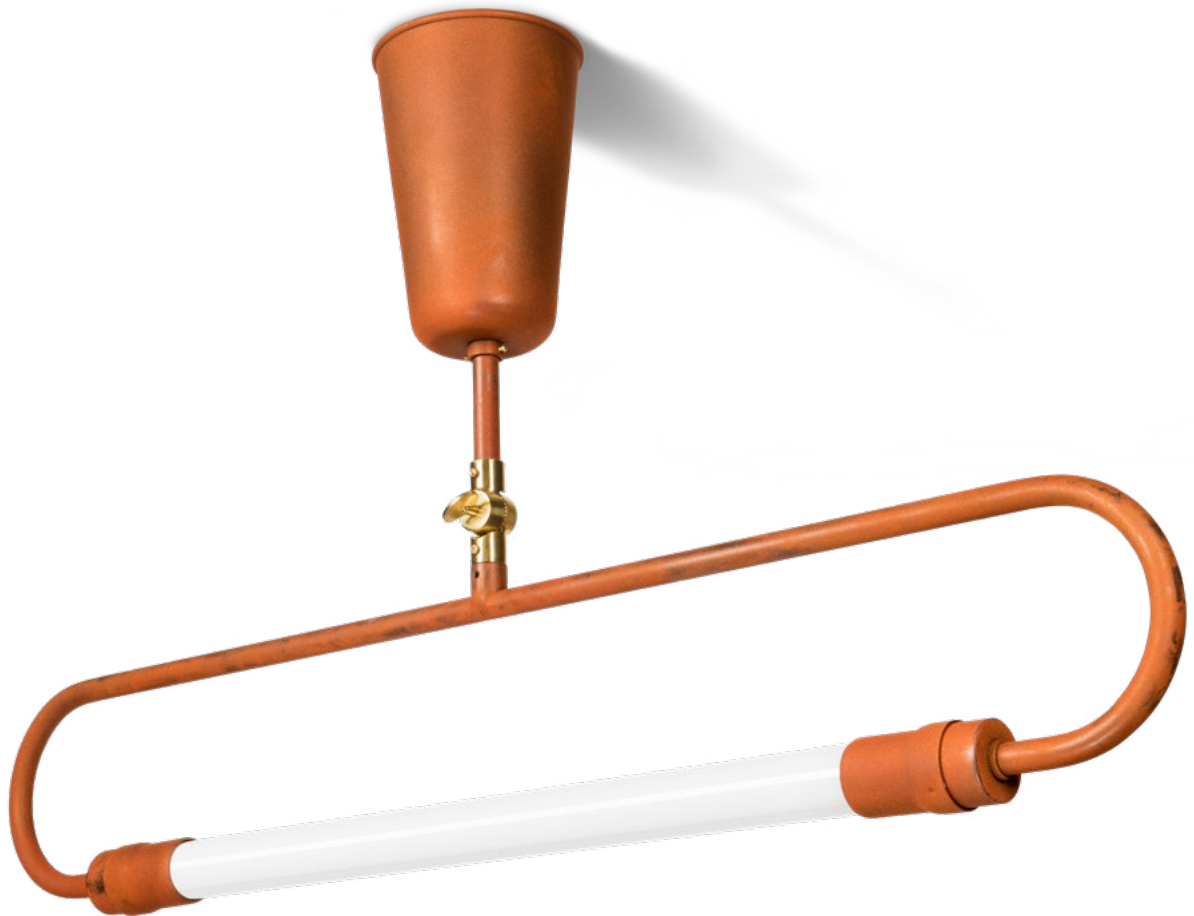

EBOLICHT
— SEIT 1911 —

Mannheim I

Kollektion EBOLICHT

Bestellbeispiel:

Mannheim I, Leuchtenlänge 900 mm, 20 Watt
Metallteile Stahlblech beschichtet Cortenstahl (S/Cortenstahl)
Zahngelenk Messing poliert (Z/MP)
500 mm Pendelrohrabhängung