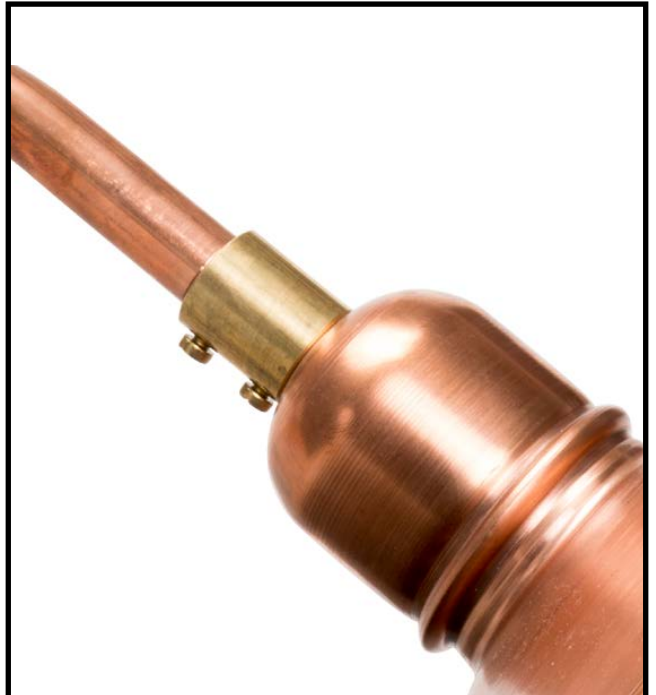

**Wandrosette als Sonderanfertigung:**  
 Massive Alu-Gußrosette mit Kupferblech überzogen Ø100 mm, Tiefe 30 mm  
 oben Kabeleinführung PG 11, Messing, vernickelt

**Verbindung:**  
 Massive Messingmuffe Ø 22 mm, Höhe 25 mm

**EBOLICHT**  
 SEIT 1911

Sonderanfertigung auf Basis **Bingen Wand**  
 Kollektion EBOLICHT

**Bestellbeispiel:**  
 Sonderanfertigung auf Basis Bingen Wand, Reflektor-Ø 300 mm  
 Kupfer natur/ohne Lackierung (K/R), dem natürlichen Altern überlassen  
 Kupfer-Wandarm Einrohr schräg 350 mm (W235)